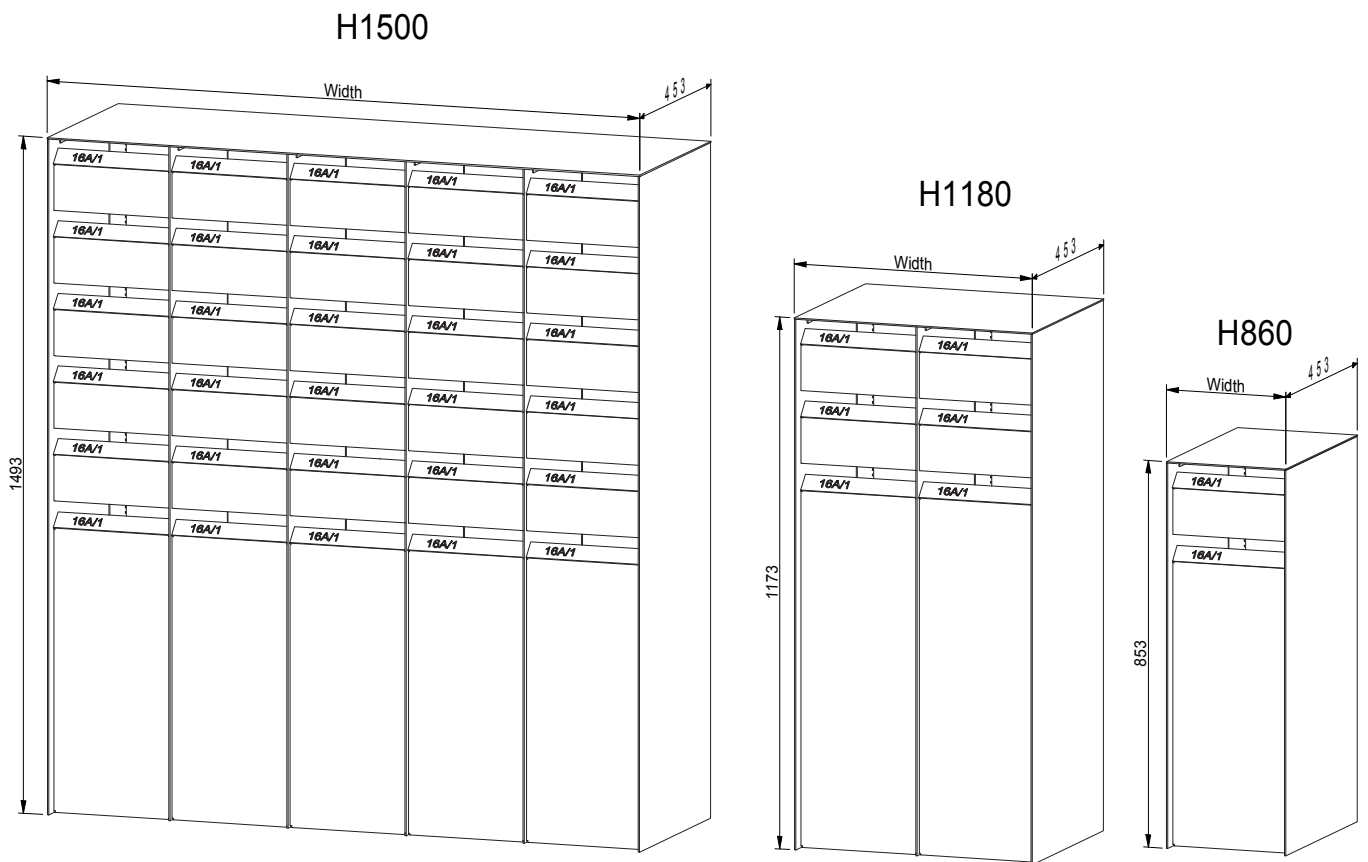

# Nexus Ensemble

		1K	2K	3K	4K	5K	6K
	Width	276 mm	550 mm	824 mm	1098 mm	1372 mm	1646 mm
<b>H 860*</b>	Min. mailboxes	1*	2 - 3*	3*	4	5	6
	Max. mailboxes	2*	4	6	8	10	12
<b>H 1180</b>	Min. mailboxes	2	4	6	8	10	12
	Max. mailboxes	4	8	12	16	20	24
<b>H 1500</b>	Min. mailboxes	4	8	12	16	20	24
	Max. mailboxes	6	12	18	24	30	36

\*

Ensembles met minder dan 4 brievenbussen zijn niet conform de Belgische postnormen.

Les ensembles comportant moins de 4 boîtes aux lettres ne sont pas conformes aux normes postales belges.

Ensembles with less than 4 mailboxes are not compliant with Belgian postal standards.