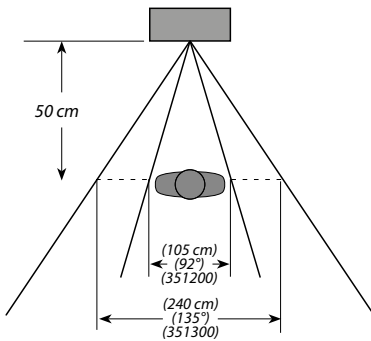

Technical information

Video & audio module type

Wide-angle video & audio module

Brand: BTICINO

Type: 351300

Installationsanforderungen für Montage

- Berücksichtigen Sie **das Sichtfeld der Kamera**.

Installationsanforderungen für Elektronik