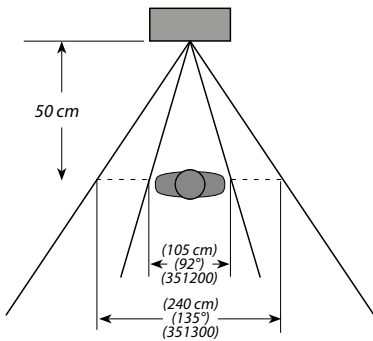

Infos techniques

Type de module vidéo et audio

Module vidéo et audio grand angle

Marque : BTICINO

Type : 351300

Installation requirements installation

- And be sure to take the **camera's field of view** into account.