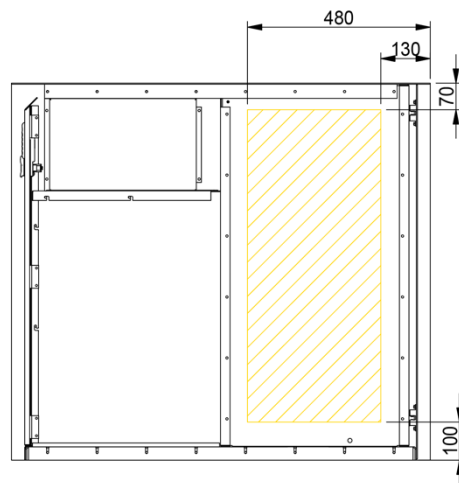

## Maxus 1100 / 1400

### LED klein

330 x 180 mm.

### LED groot

320 x 820 mm

Basis	Verkoopprijs incl. BTW
Maxus 1100 – SINGLE (1 deur)	€ 2764
Maxus 1100 – DOUBLE (2 deuren)	€ 2846
Maxus 1400 – SINGLE (1 deur)	€ 3003
Maxus 1400 – DOUBLE (2 deuren)	€ 3093

## POSITIE

\* Opgelet LED groot is enkel mogelijk bij een Maxus Single