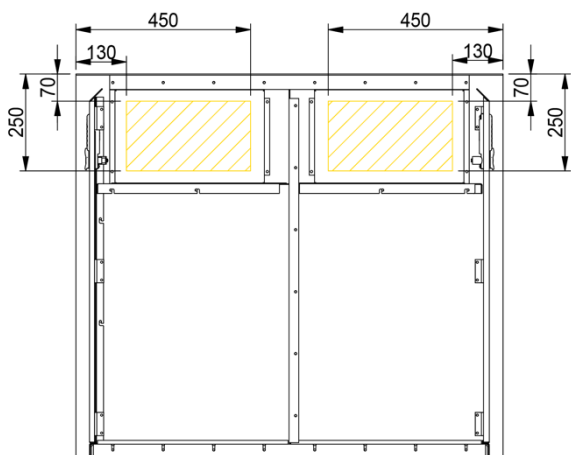

## Maxus 1100 / 1400

### LED klein

330 x 180 mm.

### LED groot

320 x 820 mm

Basis	Verkoopprijs incl. BTW
Maxus 1100 – SINGLE (1 deur)	€ 2764
Maxus 1100 – DOUBLE (2 deuren)	€ 2846
Maxus 1400 – SINGLE (1 deur)	€ 3003
Maxus 1400 – DOUBLE (2 deuren)	€ 3093

## POSITIE

\* Opgelet LED groot is enkel mogelijk bij een Maxus Single