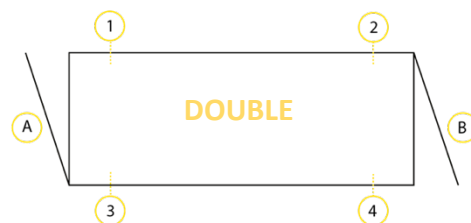

### LED klein

330 x 180 mm.

### LED groot

320 x 820 mm

Basis	Verkoopprijs incl. BTW
Maxus 1100 – SINGLE (1 deur)	€ 2764
Maxus 1100 – DOUBLE (2 deuren)	€ 2846
Maxus 1400 – SINGLE (1 deur)	€ 3003
Maxus 1400 – DOUBLE (2 deuren)	€ 3093

Opties	Mogelijke positie	Verkoopprijs incl. BTW
LED klein	1 / 2 / 3 / 4	€ 309
LED groot*	1 / 3	€ 708
Sleutelslot	A / B	Standaard
Digitaal cijferslot	A / B	€ 184

## POSITIE

\* Opgelet LED groot is enkel mogelijk bij een Maxus Single