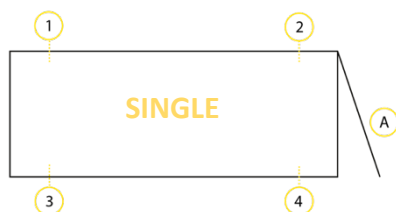

### LED klein

330 x 180 mm.

### LED groot

320 x 820 mm

Basis	Verkoopprijs incl. BTW
Maxus 1100 – SINGLE (1 deur)	€ 2764
Maxus 1100 – DOUBLE (2 deuren)	€ 2846
Maxus 1400 – SINGLE (1 deur)	€ 3003
Maxus 1400 – DOUBLE (2 deuren)	€ 3093

Opties	Mogelijke positie	Verkoopprijs incl. BTW
LED klein	1 / 2 / 3 / 4	€ 309
LED groot*	1 / 3	€ 708
Sleutelslot	A / B	Standaard
Digitaal cijferslot	A / B	€ 184

## POSITIE

\* Opgelet LED groot is enkel mogelijk bij een Maxus Single